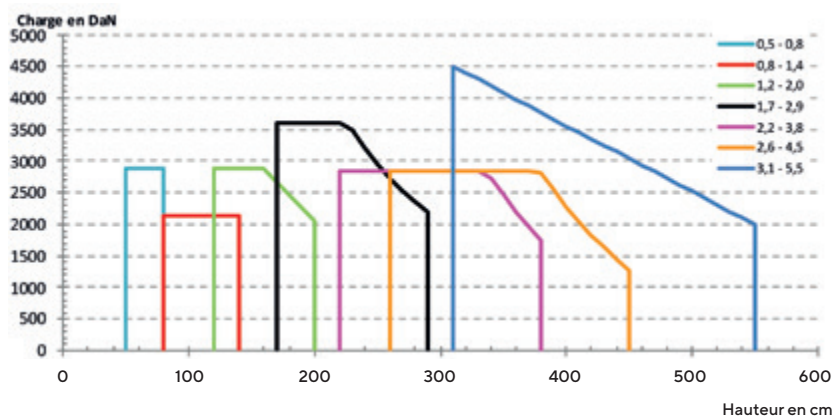

# TABLEAU DES CHARGES

CHARGE D'UTILISATION EN daN							
	EPTB080CS	EPTB140AS	EPB200T	ENC300T	EPTC380CNN	EPTB450CNN	EPNC550G
EXTENSION EN MÈTRE	0,5 à 0,8	0,8 à 1,4	1,2 à 2,00	1,70 à 2,90	2,2 à 3,80	2,60 à 4,50	3,1 à 5,5
POIDS (Kg)	5,2	6,9	13	17	18	20	37
0,5	<b>2886</b>						
0,8	<b>2886</b>	<b>2138</b>					
1,2		2138	<b>2886</b>				
1,4		<b>2138</b>	2886				
1,6			2886				
1,7			2676	<b>3606</b>			
2			<b>2048</b>	3606			
2,2				3606	<b>2844</b>		
2,3				3506	2844		
2,4				3220	2844		
2,5				2967	2844		
2,6				2743	2844	<b>2844</b>	
2,7				2544	2844	2844	
2,8				2365	2844	2844	
2,9				<b>2205</b>	2844	2844	
3					2844	2844	
3,1					2844	2844	<b>4500</b>
3,2					2844	2844	4396
3,3					2844	2844	4299
3,4					2744	2844	4187
3,5					2467	2844	4083
3,6					2207	2844	3979
3,7					1967	2844	3875
3,8					<b>1752</b>	2826	3771
3,9						2552	3667
4						2293	3562
4,1						2052	3458
4,2						1830	3354
4,3						1627	3250
4,4						1443	3146
4,5						<b>1278</b>	3042
4,6							2937
4,7							2833
4,8							2729
4,9							2625
5							2521
5,1							2417
5,2							2312
5,3							2208
5,4							2104
5,5							<b>2000</b>