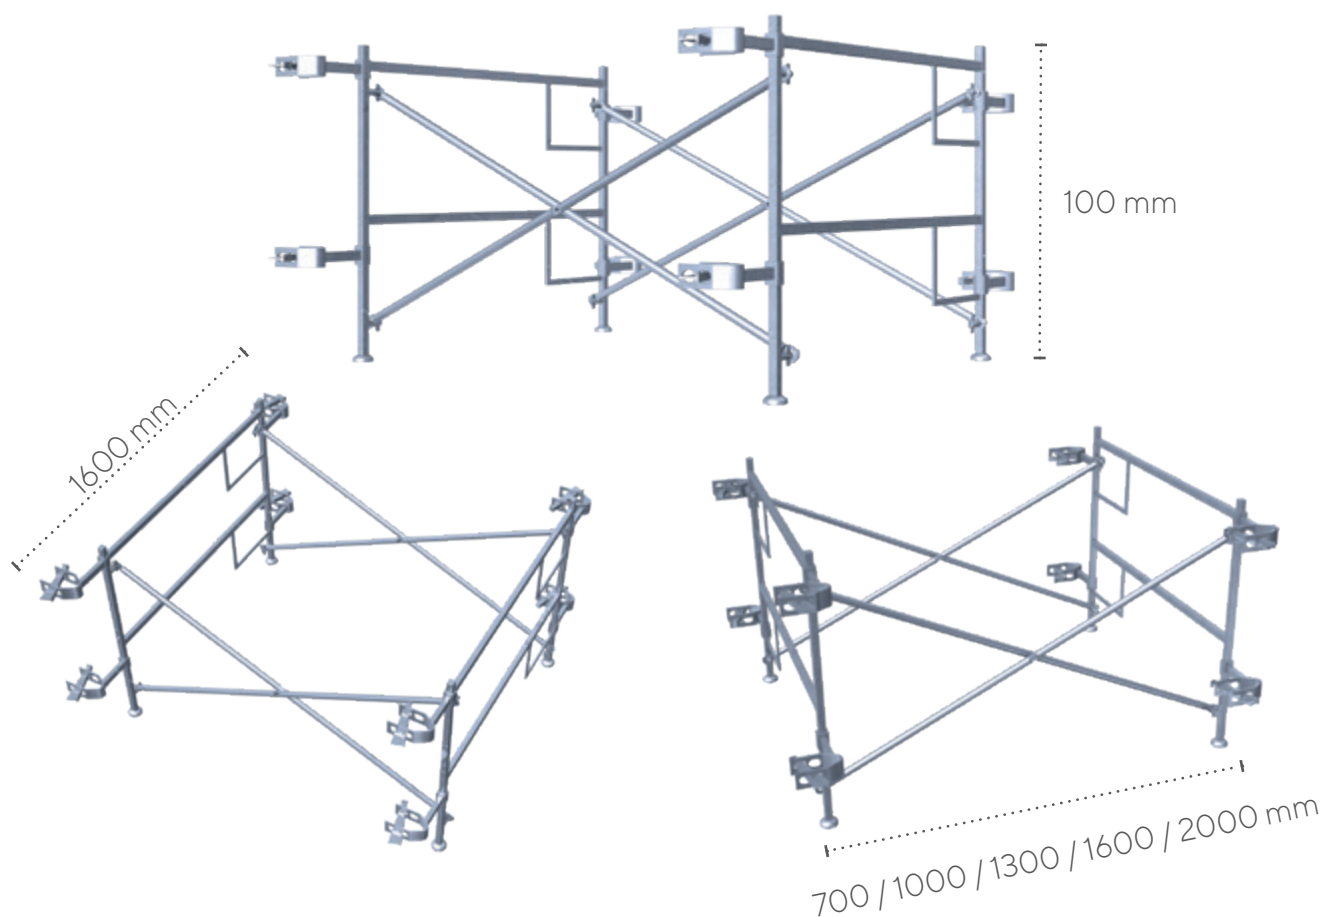

## CADRES ÉTAIS

### LE + PRODUIT

- > Système léger permettant d'allier la simplicité de l'étau à la stabilité de la tour
- > Poids réduit des éléments (12,5 kg pour le cadre)
- > Clavettes équipées de pastilles de protection

### LE + SÉCURITÉ

- > Compatibilité avec les accessoires de nos tours échelles (croisillons, garde-corps et planchers)
- > S'adapte à tous les diamètres d'étais (55 à 76 mm)
- > Ces cadres sont démontables indépendamment des étais, permettant ainsi de laisser les étais en séchage, sans manipulation supplémentaire